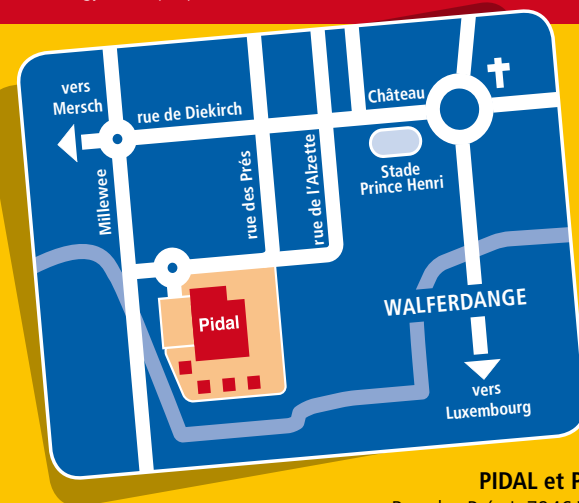

www.pidal.lu

PIDAL et PIDAL CLUB
Rue des Prés L-7246 Walferdange
Tél. 33 91 72 (Piscine-Sauna-Fitness-Restaurant)
Fax 33 21 40